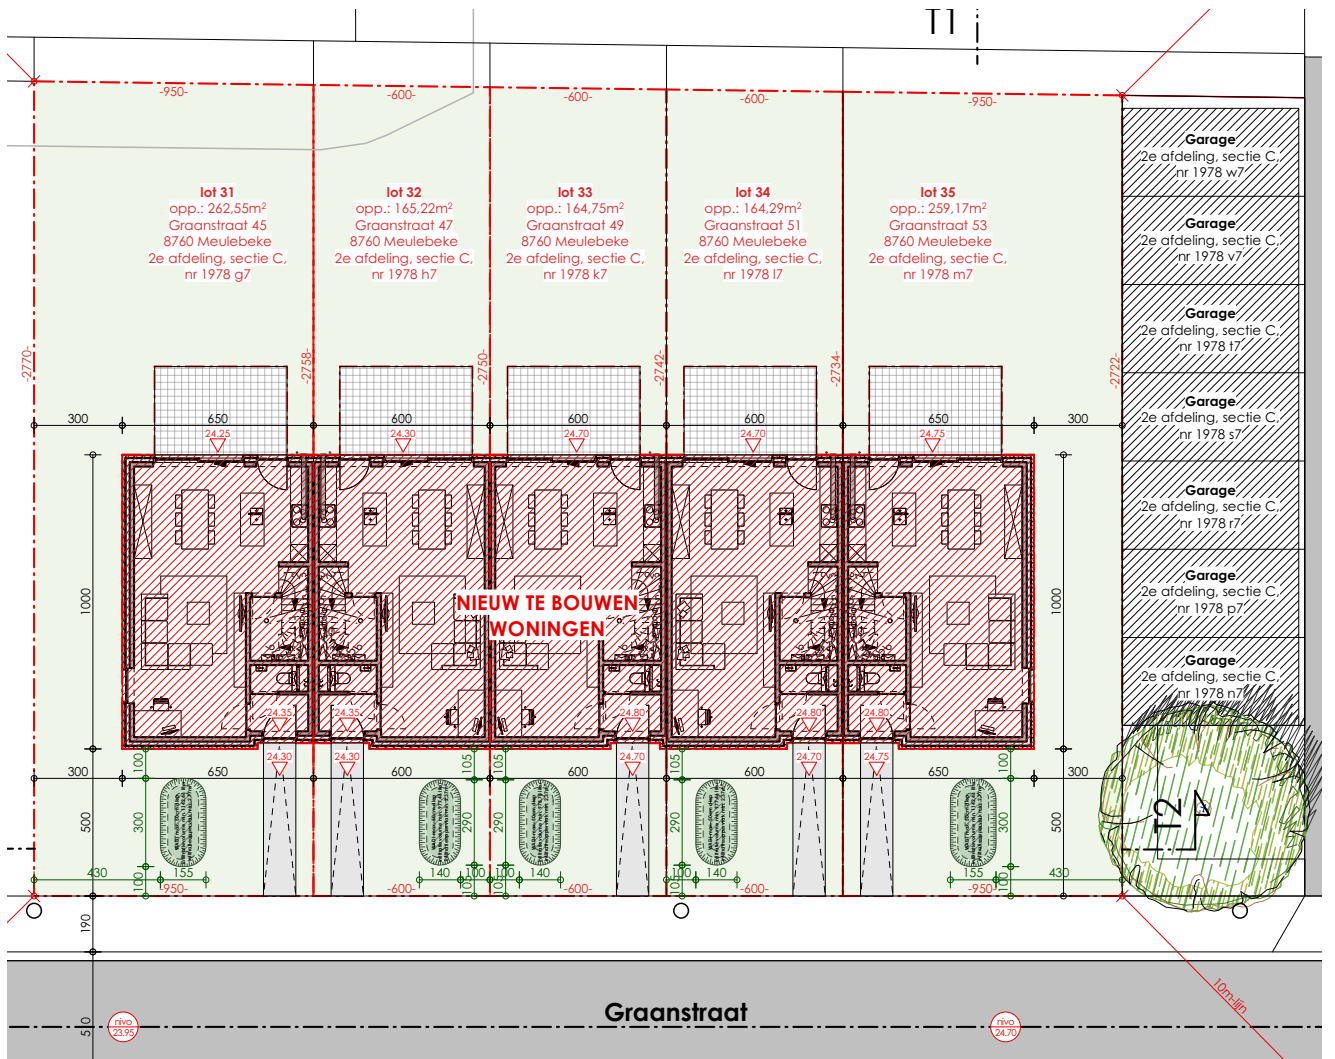

HECTAAR

**MEULEBEKE
GENTSTRAAT
LOT 31**

LOT 31